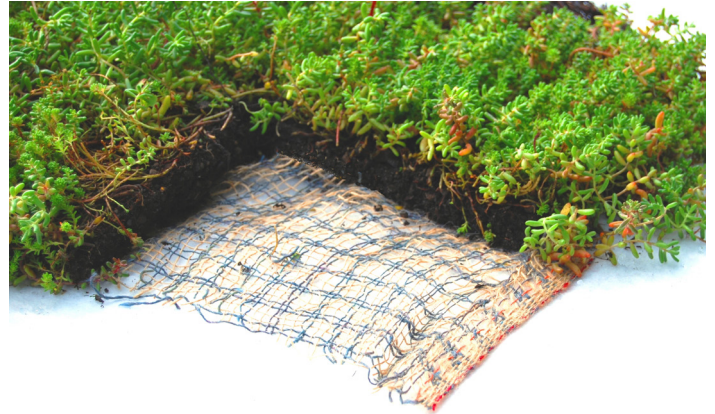

# OPTIGRÜN SM/G 20

## Vegetatiemat

Optigrün-vegetatiemat op weefseldrager voorgecultiveerd met Sedum.

<b>Materiaal</b>	Gedeeltelijk vergaanbaar weefsel met substraatlaag en met kant-en-klaar gekweekte Sedum vegetatie.
<b>Dikte</b>	ca. 15 - 25 mm
<b>Gewicht verzadigd met water</b>	ca. 15,0 - 25,0 kg/m <sup>2</sup>
<b>Samenstelling</b>	Sedum album in soorten: - Sedum album Coral Carpet - Sedum sexangulare - Sedum hispanicum - Sedum lydium - Sedum reflexum - Sedum spurium
<b>Leveringsvorm</b>	Opgerolde matten, afmeting standaardmat 1,0 x 2,0 m op speciale pallet. Speciale groottes op aanvraag.
<b>Hoeveelheid/leveringseenheid</b>	Conform bestelling (tot ca. 30,0-50,0 m <sup>2</sup> per speciale pallet)

### Toepassing

- Op platte en hellende daken, tot 20 graden helling.
- In gebieden met windbelasting minstens 70 mm substraat toepassen om voldoende doorworteling te bevorderen.

### Bijzonderheden

- Verwijder direct bij ontvangst de eventueel aanwezig inpak folie
- Verwerkt te matten binnen 24 uur na ontvangst
- Plaats de pallet met matten niet in de volle zon en dek ze af bij regen
- Uitgerold op een vlakke ondergrond zoals bestrating kunnen de matten 1 á 2 weken goed blijven.