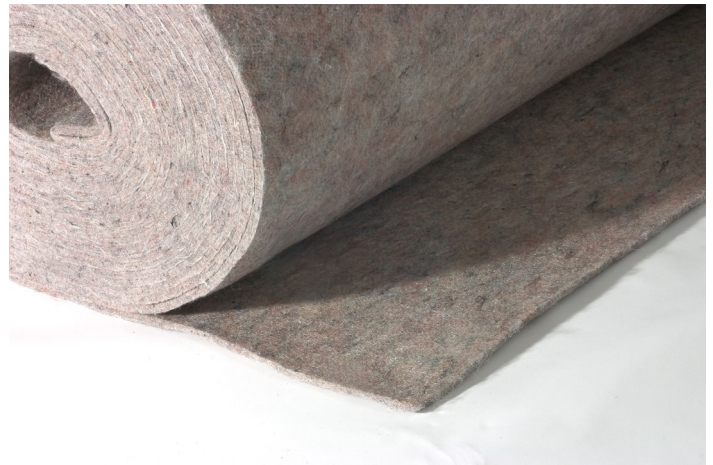

OPTIGRÜN RMS 900

Bescherm-absorptielaag

Ter bescherming van de dakbedekking bij een hoge belasting met gelijktijdige scheidings- en wateropslagfunctie.

Materiaal	PP/PES/gerecyclede acryl vezels
Nominale dikte	ca. 6,0 mm
Gewicht	ca. 900 g/m ²
Kleur	multicolor met opdruk
Georobuustheidsklasse	GRK 4
Wateropslag	ca. 6,0 l/m ²
Leveringsgewicht	ca. 45,0 kg/rol - ca. 290,0 kg/volle pallet
Verpakkingsmaat	diameter ca. 0,42 m, hoogte ca. 2,0 m/per rol
Hoeveelheid/leveringseenheid	50 m ² /rol = 2,0 x 25,0 m 300 m ² /pallet
Leveringsvorm	6 rollen op pallet 80 x 120 cm
Mechanisch versterkt	ja
Getest met detector	ja
Bestendig tegen vergaan	ja

Toepassing

- Als beschermingslaag op dakbedekkingen met gelijktijdige scheidings- en wateropslagfunctie, conform DIN 18195-deel 2.
- Als beschermingslaag op dakbedekkingen bij een hogere mechanische belasting.
- Scheiding van producten die niet compatibel zijn met het materiaal (bijv. PVC en bitumen).
- Buffering van water.

Bijzondere eigenschappen

- 100% gerecyclede kunststof vezels (PP/PES/acryl)
- Bescherming tegen beschadiging van de dakafdichting bij matige, mechanische belasting.
- Wateropslag ca. 6,0 l/m²
- Voldoet aan de voorschriften van de groenvoorziening op daken van FLL.
- Mechanisch versterkt
- Getest met detector
- Niet verrotbaar
- Recyclebaar